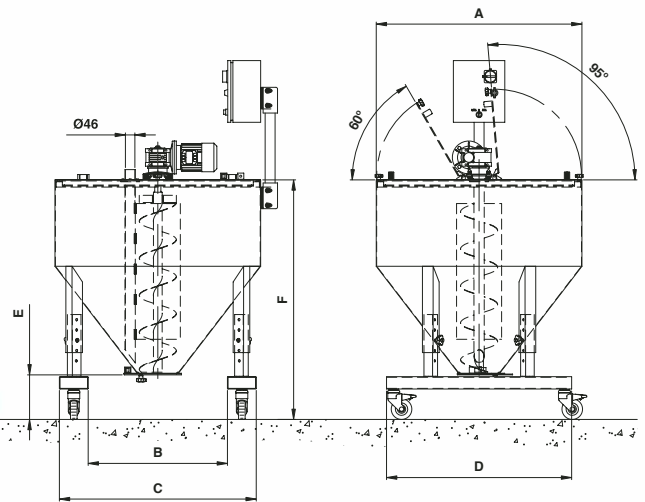

CM

stv connect
www.stvconnect.co.uk

VIRGINIO NASTRI

AUTOMATION LINE

CM

MOD.	A	B	C	D	E	F	G	Kg	Litri
CM/0	Ø600	350	630	500	215 ±100	1165 ±100	190	85	130
CM/1	Ø800	502	782	700	215 ±100	1165 ±100	290	110	170
CM/2	Ø1000	677	957	900	215 ±100	1165 ±100	390	200	305