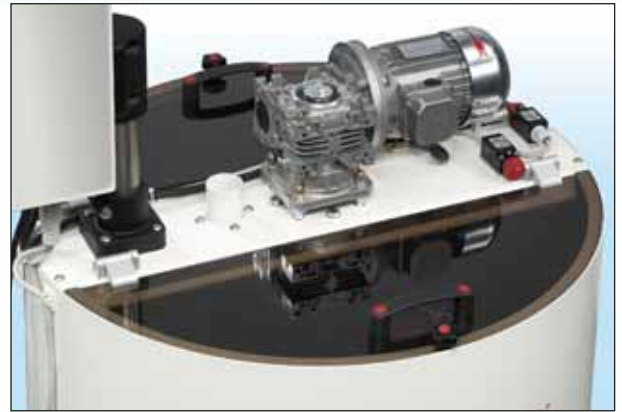

CM

stv connect
www.stvconnect.co.uk

VIRGINIO NASTRI

AUTOMATION LINE

CM

MOD.	A	B	C	D	E	F	G	Kg	Litri
CM/0	Ø600	350	630	500	215 ±100	1165 ±100	190	85	130
CM/1	Ø800	502	782	700	215 ±100	1165 ±100	290	110	170
CM/2	Ø1000	677	957	900	215 ±100	1165 ±100	390	200	305