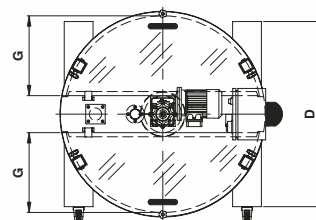

CM

stv connect
www.stvconnect.co.uk

VIRGINIO NASTRI

AUTOMATION LINE

CM

MOD.	A	B	C	D	E	F	G	Kg	Litri
CM/0	Ø600	350	630	500	215 ±100	1165 ±100	190	85	130
CM/1	Ø800	502	782	700	215 ±100	1165 ±100	290	110	170
CM/2	Ø1000	677	957	900	215 ±100	1165 ±100	390	200	305